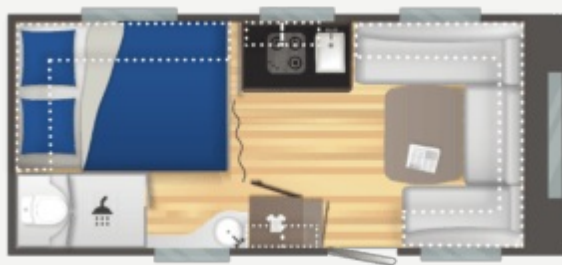

CARATTERISTICHE TECNICHE

- **DIMENSIONI (m)**
 - Longueur hors tout avec l'attelage : 6.57
 - Longueur extérieure carrosserie : 5.54
 - Lunghezza interna : 4.8
 - Altezza totale : 2.58
 - Altezza interna : 1.95
 - Largeur hors tout : 2.3
 - Largeur intérieure : 2.14
 - Dimensions roue de secours : 185R14C
- **Peso (kg)**
 - Poids à vide : 1200
 - Poids à vide en ordre de marche : 1217
 - PTAC : 1300
 - Modification Administrative PTAC : 1300/1500
 - Développé auvent + -5% : 9.48
- **Chauffage**
 - Stufa / Boiler TRUMA COMBI 4 (GAS)
 - Air pulsé (12V)
- **AUTONOMIA**
 - Serbatoio acque chiare 50L
 - Regroupement des eaux usées
 - Serbatoio acque grigie da 30 litri : 30L
 - Prises 230V : 4
- **Couchages**
 - Dimensions couchage avant (cm) : 150110x210
 - Dimensions couchage arrière (cm) : 150110x210
 - Sommier à lattes relevable : 138x198
 - Apertura assistita della rete
- **CUCINA**
 - Frigorifero a compressione XL FREEZE : 150L
 - Serbatoio in acciaio inossidabile
 - Fornello a 3 fuochi in acciaio inox
- **Wc**
 - WC à cassette électrique
- **Dotazioni**
 - Stufa / Boiler TRUMA COMBI 4 (GAS)
 - Air pulsé (12V)
 - Regroupement des eaux usées
 - Cabine de douche séparée
 - Lanterneau (40x40 cm)
 - WC a cassetta Thetford manuale
 - Bac à douche
 - Carabottino
 - 3 stop
 - ruota jockey
 - Piedini allungati anteriori
 - Vérins renforcés (x4)
 - Jantes Aluminium
 - Construction IRP-Technology
 - Parois latérales polyester : Gris Matter
 - Porte d'entrée XL (61 cm)
 - Tetto in poliestere
 - Baies ouvrantes double vitrage
 - Binario per veranda
 - Luce veranda a LED
 - Barres porte vélo supérieur + inférieur
 - Scomparto per bombole gas
 - Seconda cinghia per bombola
 - Combinato zanzariera/oscurante
 - Skyview
 - supporto TV
 - Spots de lecture LED prise USB
 - Panneau de commande
 - Alimentation électrique 230V avec disjoncteur
 - Pré-équipement Climatiseur
 - Pré-équipement TV: prises antenne et 230V
 - Prises USB
 - Prises 230V
 - Eclairage intérieur LED