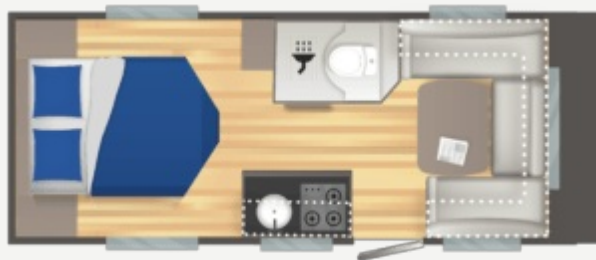

CARATTERISTICHE TECNICHE

- **DIMENSIONI (m)**
 - Longueur hors tout avec l'attelage : 6.97
 - Longueur extérieure carrosserie : 5.94
 - Lunghezza interna : 5.2
 - Altezza totale : 2.58
 - Altezza interna : 1.95
 - Largeur hors tout : 2.3
 - Largeur intérieure : 2.14
 - Dimensions roue de secours : 185R14C
- **Peso (kg)**
 - Poids à vide : 1271
 - Poids à vide en ordre de marche : 1288
 - PTAC : 1500
 - Modification Administrative PTAC : 1500/1800
 - Développé auvent + -5% : 9.88
- **Chauffage**
 - Stufa / Boiler TRUMA COMBI 4 (GAS)
 - Air pulsé (12V)
- **AUTONOMIA**
 - Serbatoio acque chiare 50L
 - Regroupement des eaux usées
 - Serbatoio acque grigie da 30 litri : 30L
 - Prises 230V : 4
- **Couchages**
 - Dimensions couchage avant (cm) : 143114x210
 - Dimensions couchage arrière (cm) : 143114x210
 - Sommier à lattes relevable : 150x198
 - Apertura assistita della rete
- **CUCINA**
 - Frigorifero a compressione XL FREEZE : 150L
 - Serbatoio in acciaio inossidabile
 - Fornello a 3 fuochi in acciaio inox
- **Wc**
 - WC à cassette électrique
- **Dotazioni**
 - Stufa / Boiler TRUMA COMBI 4 (GAS)
 - Air pulsé (12V)
 - Regroupement des eaux usées
 - Cabine de douche séparée
 - Lanterneau (40x40 cm)
 - WC a cassetta Thetford manuale
 - Bac à douche
 - Carabottino
 - 3 stop
 - ruota jockey
 - Piedini allungati anteriori
 - Vérins renforcés (x4)
 - Jantes Aluminium
 - Construction IRP-Technology
 - Parois latérales polyester : Gris Matter
 - Porte d'entrée XL (61 cm)
 - Tetto in poliestere
 - Baies ouvrantes double vitrage
 - Binario per veranda
 - Luce veranda a LED
 - Barres porte vélo supérieur + inférieur
 - Scomparto per bombole gas
 - Seconda cinghia per bombola
 - Combinato zanzariera/oscurante
 - Skyview
 - supporto TV
 - Spots de lecture LED prise USB
 - Panneau de commande
 - Alimentation électrique 230V avec disjoncteur
 - Pré-équipement Climatiseur
 - Pré-équipement TV: prises antenne et 230V
 - Prises USB
 - Prises 230V
 - Eclairage intérieur LED